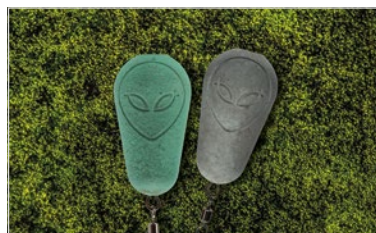

DISTANCE

Zátěž k hodům na větší vzdálenosti.
Aromatizovatelná.

Gramáž: rozmezí 21-450 g

Barva: šedá, hnědá, červená, písková, zelená, modrá