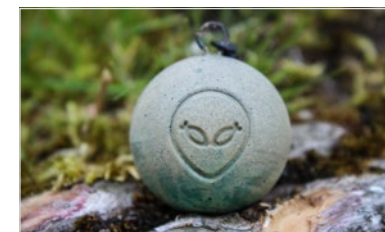

UFO

Stylový designový tvar, kterým zaujmete nejenom rybáře.

Gramáž: 80 g

JIG

Pro lov dravců na gumové nástrahy.

Gramáž: 60 g

KOULE

populární tvar oblíbený napříč širokým spektrem rybářů.