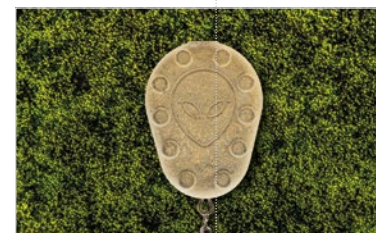

Zátěže **UFO SINKER** jsou vyráběny v České republice.

DISTANCE

Zátěž k hodům na větší vzdálenosti.
Aromatizovatelná.

Gramáž: rozmezí 21-450 g

Barva: šedá, hnědá, červená, písková, zelená, modrá

GRIPPA

Zátěž pro lov na řekách. Ploché tvar s výstupky zajišťuje stabilitu i v silnějším proudu.

Gramáž: rozmezí 80-300 g

Barva: šedá, hnědá, červená, písková, zelená, modrá

DUNLOP

Oblíbený tvar ideální na vyvážku a lov na řekách.

Gramáž: rozmezí 160-350 g

Barva: šedá, hnědá, červená, písková, zelená, modrá